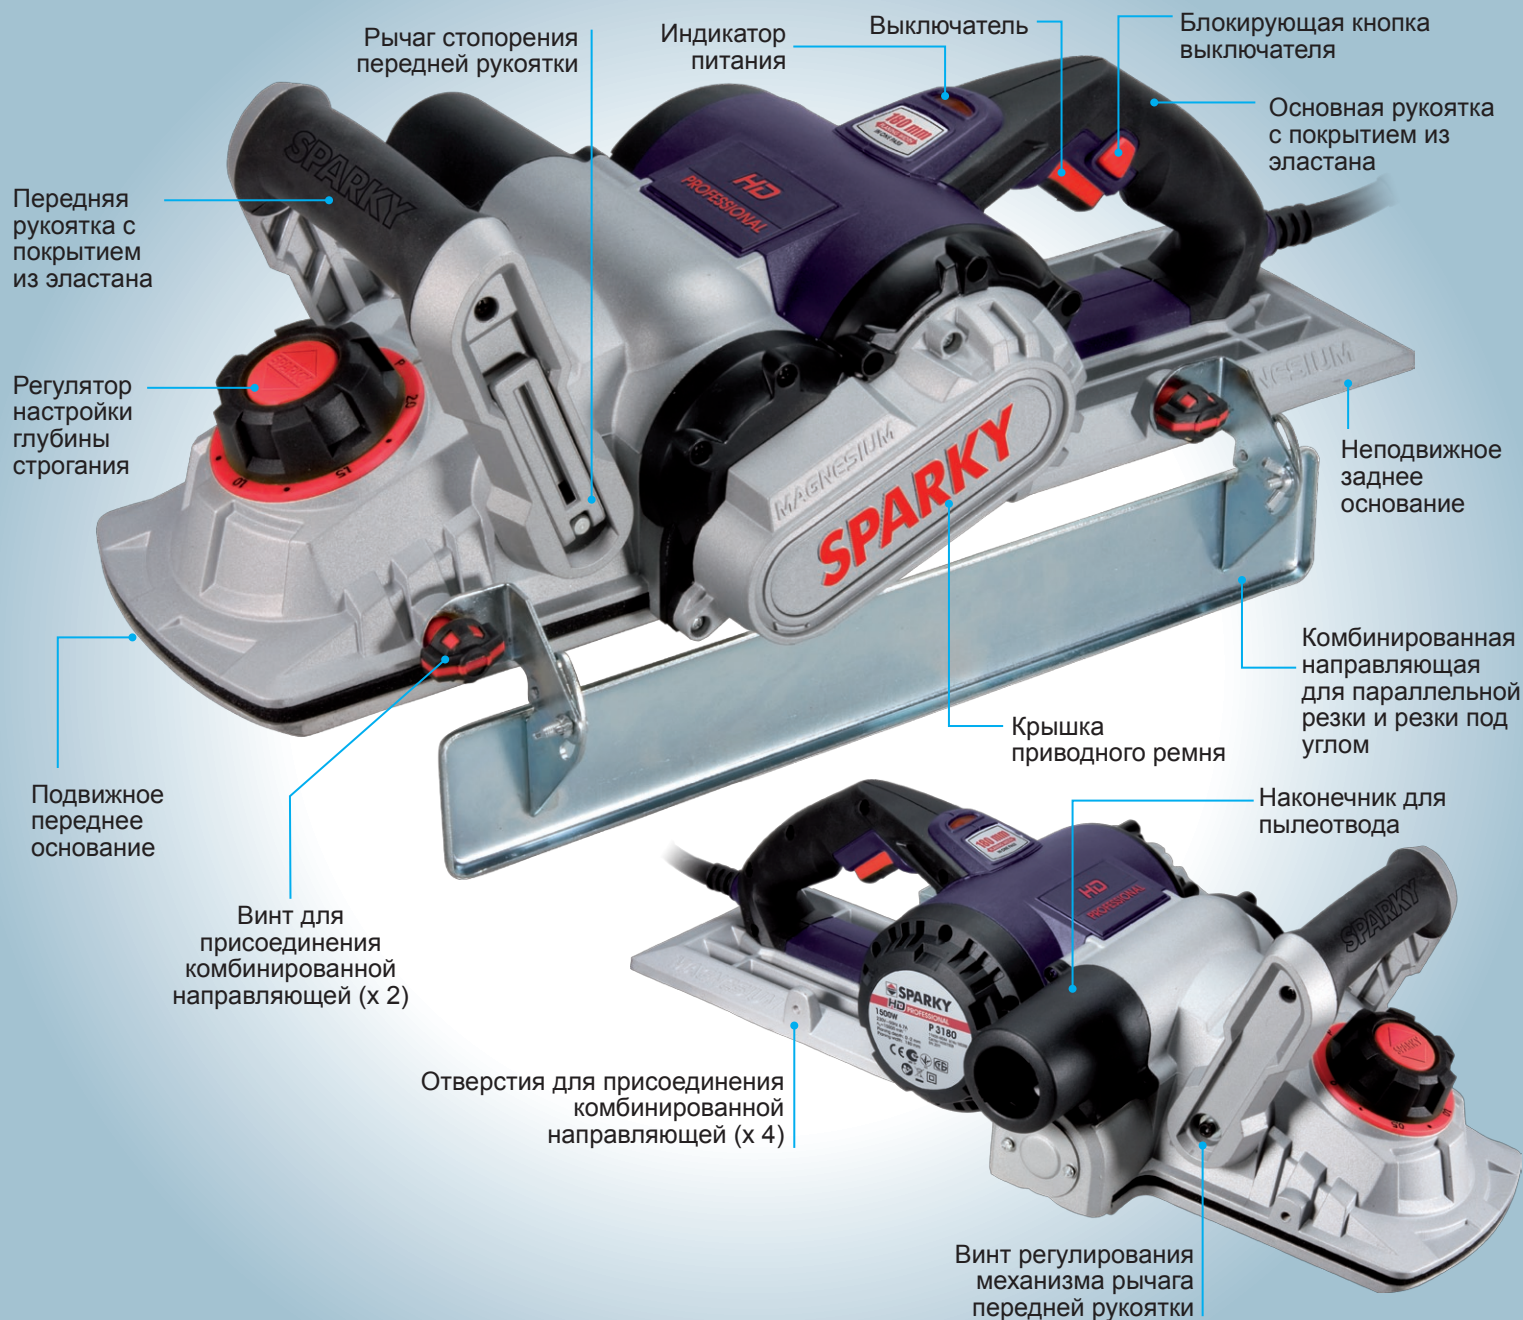

Рубанок с тремя лезвиями

Комплект поставки: Комбинированная направляющая, комплект из 3 лезвий (фабрично установленных), гаечный ключ, запасной приводной ремень, адаптер пылеотвода

Технические данные

Модель	P 3180	
Мощность:	Вт	1500
Номинальная скорость:	мин ⁻¹	15000
Глубина строгания:	мм	0–2
Ширина строгания:	мм	180
Вес	кг	8.5
Кат. №	14000150903	